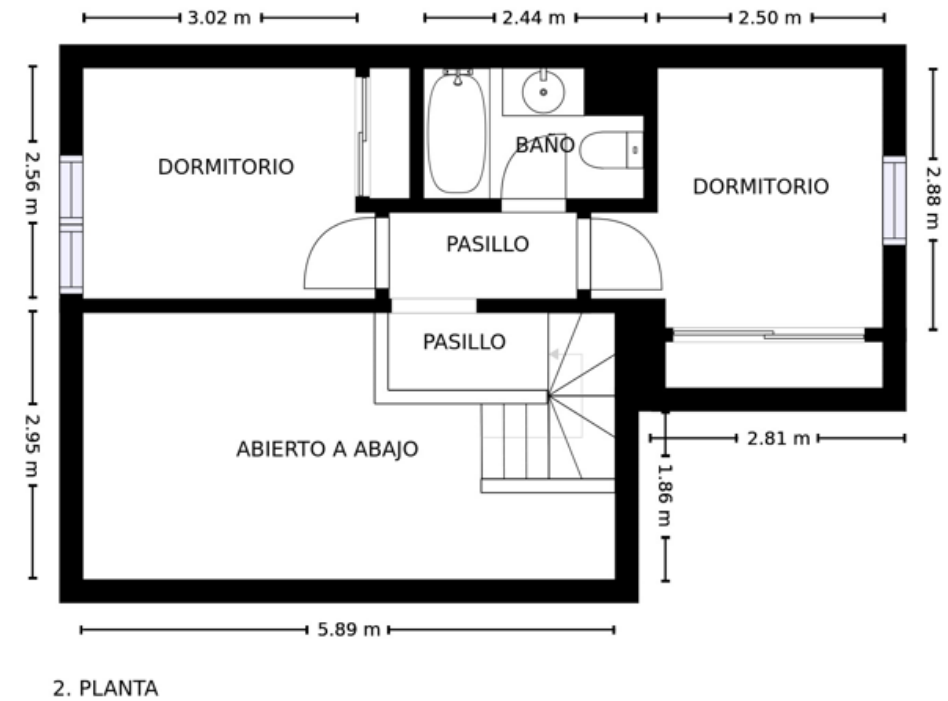

Avda. de San Luis 25-27, 3 dormitorios (dúplex)

Superficies	m ²
Construida en planta	128,17

* Estas superficies son aproximadas y podrían variar en la realidad.