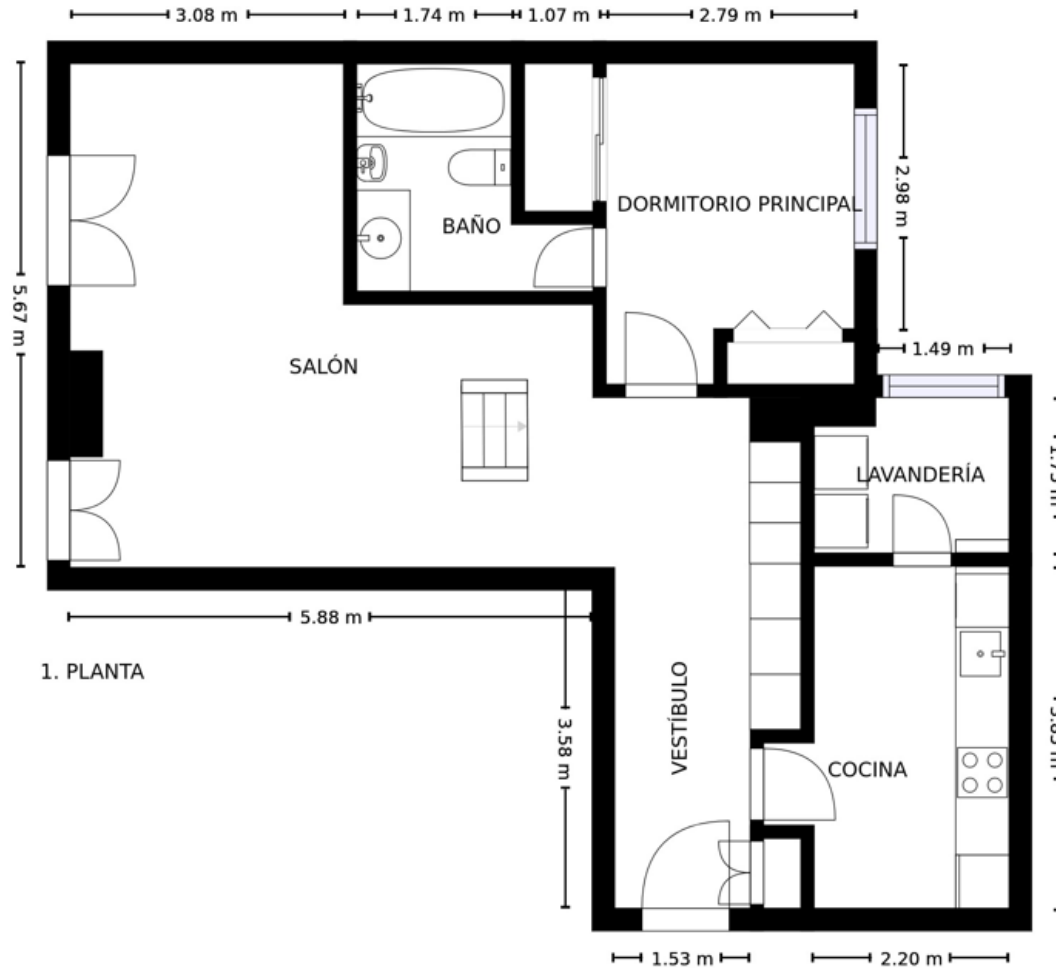

Avda. de San Luis 25-27, 3 dormitorios (dúplex)

Superficies	m ²
Construida en planta	128,17

* Estas superficies son aproximadas y podrían variar en la realidad.