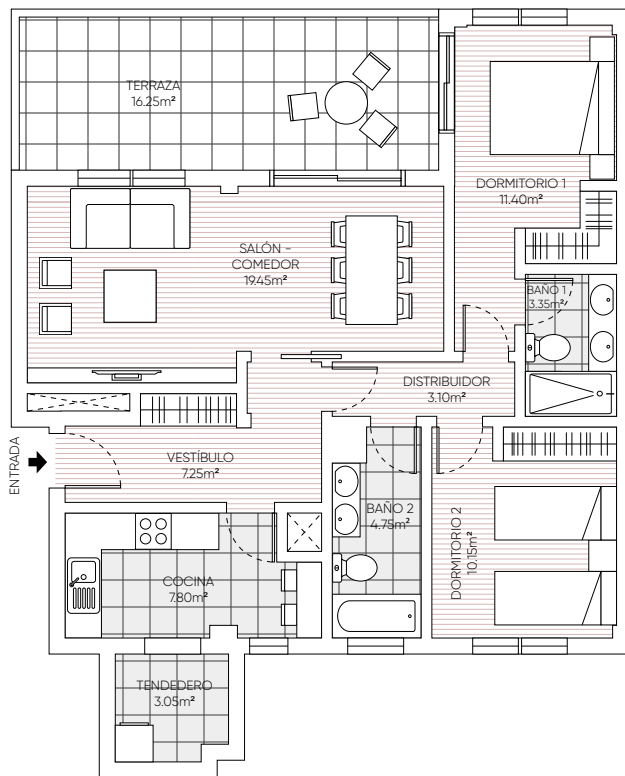

vivenio

Alquilamos hogares

Avenida de la Onu, 52-56

2 dormitorios

Vestibulo	7,25 m ²
Salón-comedor	19,45 m ²
Cocina	7,80 m ²
Dormitorio 1	11,40 m ²
Dormitorio 2	10,15 m ²
Baño 1	3,35 m ²
Baño 2	4,75 m ²
Distribuidor	3,10 m ²
Total Sup. Útiles Interior	67,25 m²
Tendedero	3,05 m ²
Terraza	16,25 m ²
Total Sup. Útiles Exterior	70,30 m²
Total Sup. Construida	84,35 m²
Sup. Total Construida + Zonas comunes	103,03 m²

* Las superficies rotuladas en el plano son útiles por estancia