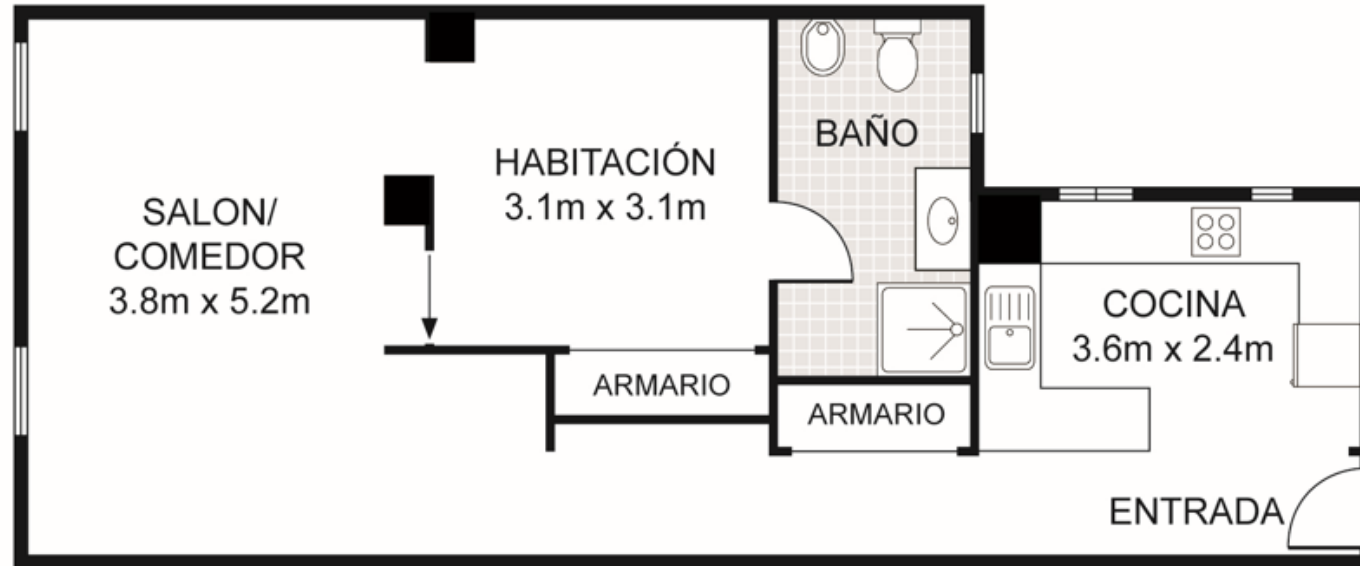

Calle de Montesa 39, Escalera Centro, Tipología

Superficies	m ²
Útil en planta	61,00

* Estas superficies son aproximadas y podrían variar en la realidad.