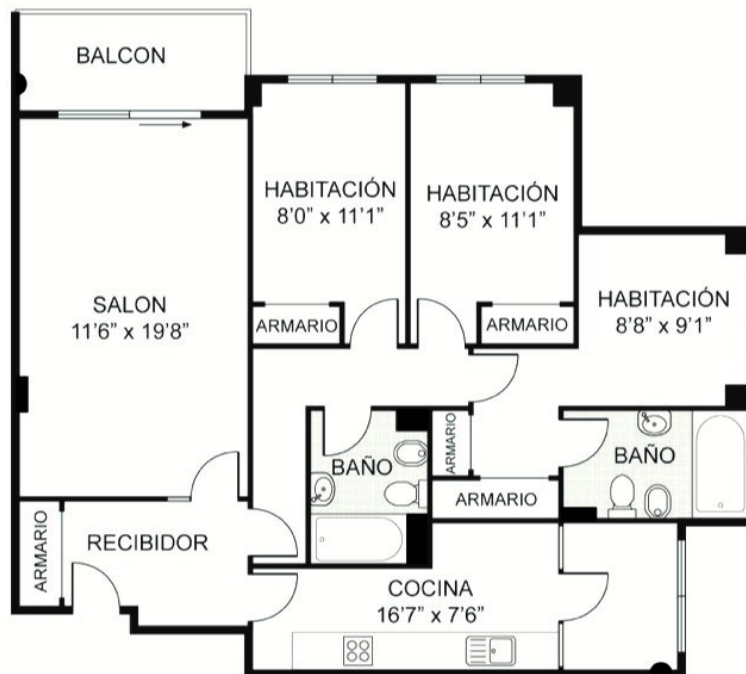

Vivenio Antonio López 29 Portal 4 1B

SUPERFICIE UTIL ESTIMADA
PLANTA : 98 m²

ESTAS SUPERFICIES SON APROXIMADAS Y PODRÍAN VARIAR.