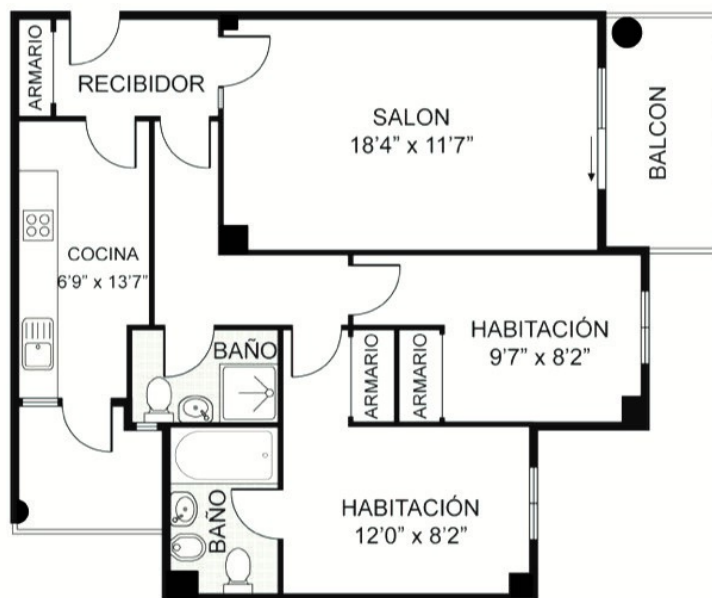

Vivenio Antonio Lopez 29 Portal 4 3D

SUPERFICIE UTIL ESTIMADA
PLANTA : 73 m²

ESTAS SUPERFICIES SON APROXIMADAS Y PODRÍAN VARIAR.